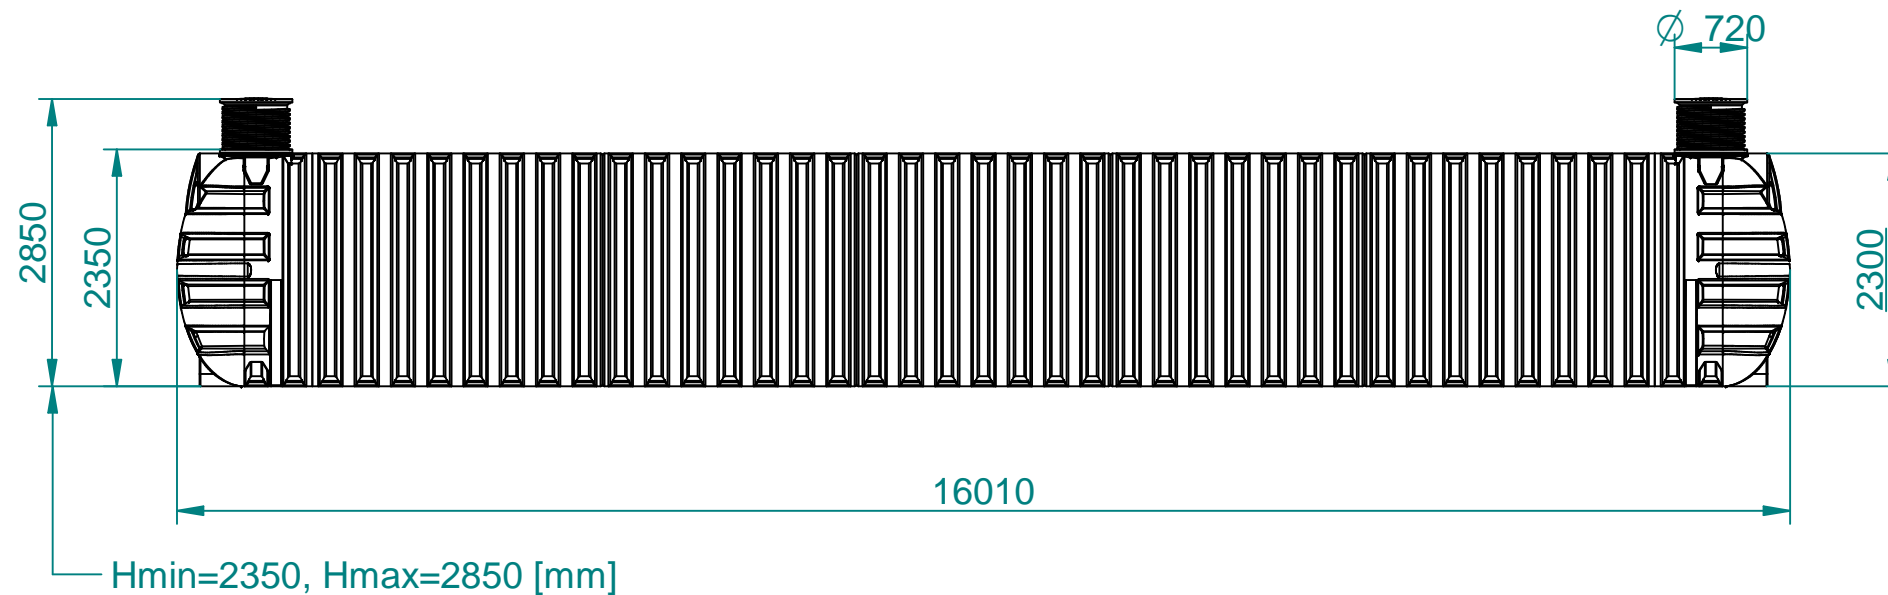

1 2 3 4 5 6 7 8 9

A  
B  
C  
D  
E  
F

Za tehnične risbe si pridržujemo pravico do spremembe

		Splošne tolerance		Površinska hrapavost		Merilo 1:75	Masa 1905 [kg]	Standard
		SIST ISO 8015				Material, dimenzije, surovec		
		Datum		Ime		Naziv		
		Izdel.		JakaG		Roterra 60 000 [L]		
		Kontr.		JakaG		Opombe Volume : 60.000 [L] Code : 7100076740		
		K. std.				Številka risbe		
						DEL-016010231003		
						List		
Ozn.	Sprememba	Datum	Ime	Osnovna risba	Nadom.	Nadome. z.		