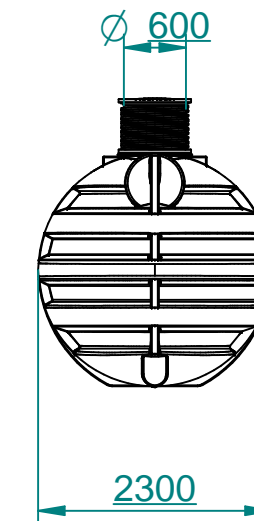

1 2 3 4 5 6 7 8 9

A  
B  
C  
D  
E  
F

Za tehnične risbe si pridržujemo pravico do spremembe

		Splošne tolerance		Površinska hrapavost		Merilo 1:75	Masa 1905 [kg]	Standard
		SIST ISO 8015				Material, dimenzije, surovec		
		Datum		Ime		Naziv		
		Izdel.		JakaG		Roterra 60 000 [L]		
		Kontr.		JakaG		Opombe Volume : 60.000 [L] Code : 7100076740		
		K. std.				Številka risbe		
						DEL-016010231003		
						List		
Ozn.	Sprememba	Datum	Ime	Osnovna risba	Nadom.	Nadome. z.		