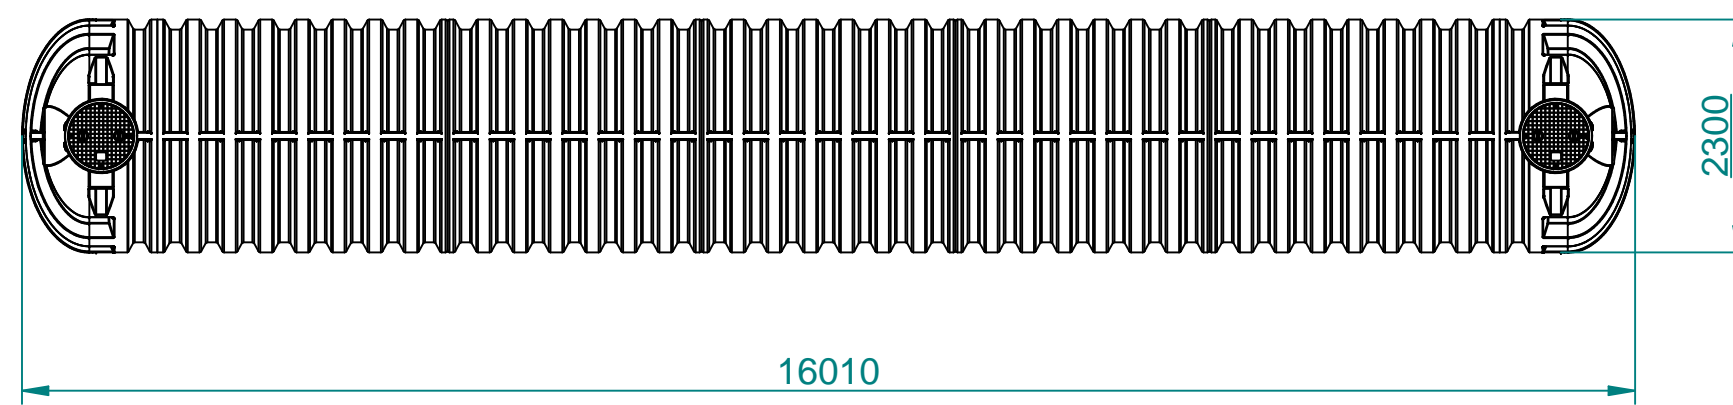

1 2 3 4 5 6 7 8 9

A  
B  
C  
D  
E  
F

Za tehnične risbe si pridržujemo pravico do spremembe

		Splošne tolerance		Površinska hrapavost		Merilo 1:75	Masa 1905 [kg]	Standard
		SIST ISO 8015				Material, dimenzije, surovec		
		Datum		Ime		Naziv		
		Izdel.		JakaG		Roterra 60 000 [L]		
		Kontr.		JakaG		Opombe Volume : 60.000 [L] Code : 7100076740		
		K. std.				Številka risbe		
						DEL-016010231003		
						List		
Ozn.	Sprememba	Datum	Ime	Osnovna risba	Nadom.	Nadome. z.		