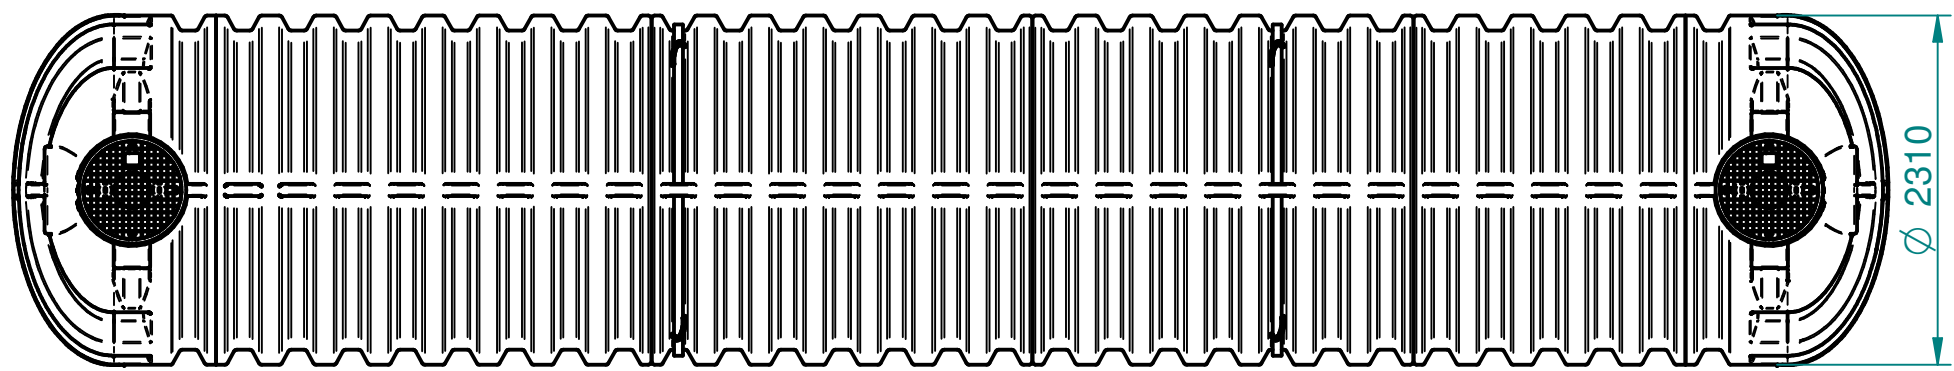

Hmin=2450; Hmax=2700 [mm]

**SAMO ZA
INFORMACIJO!**

**PRELIMINARY,
FOR INFO ONLY!**

Toleranca		Merilo: 1:50	Standard:
Po standardu ISO 8015		Teža:	Dim. Sur.
Datum: 16.4.2018		Material: PE	Ime: RoDrink 45.000 L
Uporabnik: alesz		CODE: 71000862421	
Konst.:		Št. risbe: 1-18/45000	
Risal: 16.4.2018		Projekt	
Kontr.:		Zamenjava za:	
Kategorija		Zamenjal:	
		Index	
Ozn.	Opomba	Datum	Ime
			Status