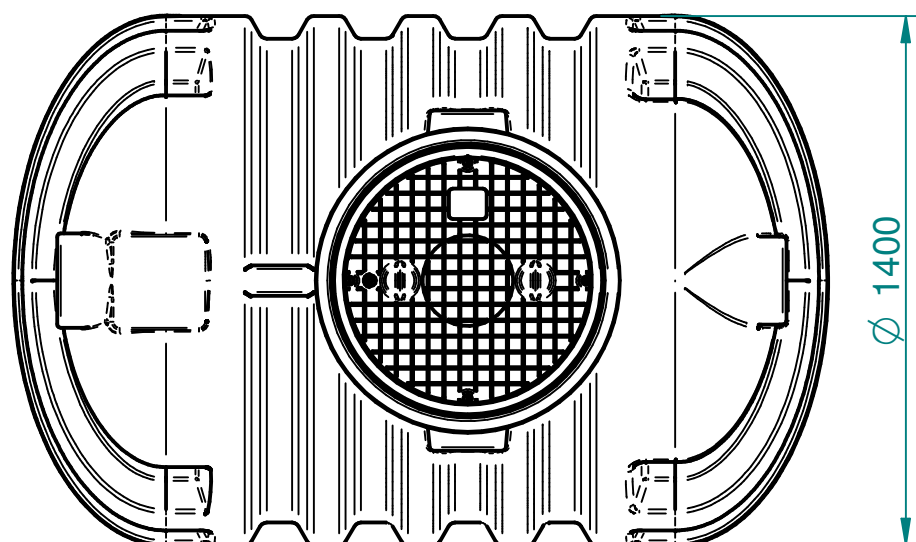

MO ZA
ACIJO!

PRELIMINARY,
FOR INFO ONLY!

Toleranca		Merilo: 1:20		Standard:	
Po standardu ISO 8015		Teža:		Dim. Sur.	
Datum: 16.4.2018		Material: PE		Ime: RoDrink 2600 L	
Konst.:		Uporabnik: alesz		CODE: 7100067181	
Risal: 16.4.2018		ales		Št. risbe: 1-18/2600	
Kontr.:		Kategorija:		Projekt	
Ozn.		Opomba		Zamenjava za:	
Datum		Ime		Zamenjal:	
Status		Ime		Zamenjal: