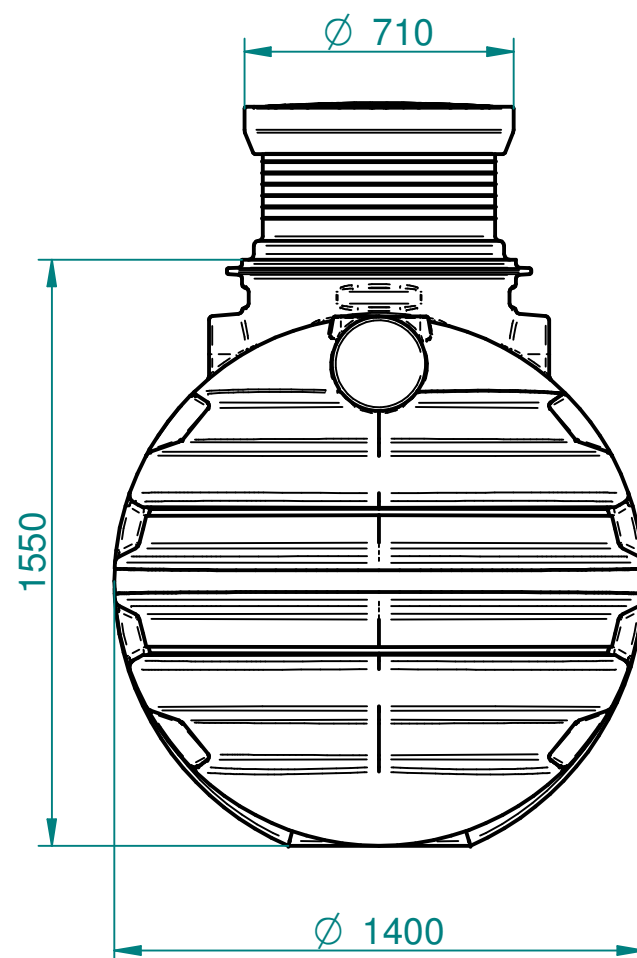

MO ZA
ACIJO!

PRELIMINARY,
FOR INFO ONLY!

Toleranca		Merilo: 1:20		Standard:	
Po standardu ISO 8015		Teža:		Dim. Sur.	
Datum: 16.4.2018		Material: PE		Ime: RoDrink 2600 L	
Konst.:		Uporabnik: alesz		CODE: 7100067181	
Risal: 16.4.2018		ales		Št. risbe: 1-18/2600	
Kontr.:		Kategorija:		Projekt	
Ozn.		Opomba		Zamenjava za:	
Datum		Ime		Zamenjal:	
Status		Ime		Zamenjal: