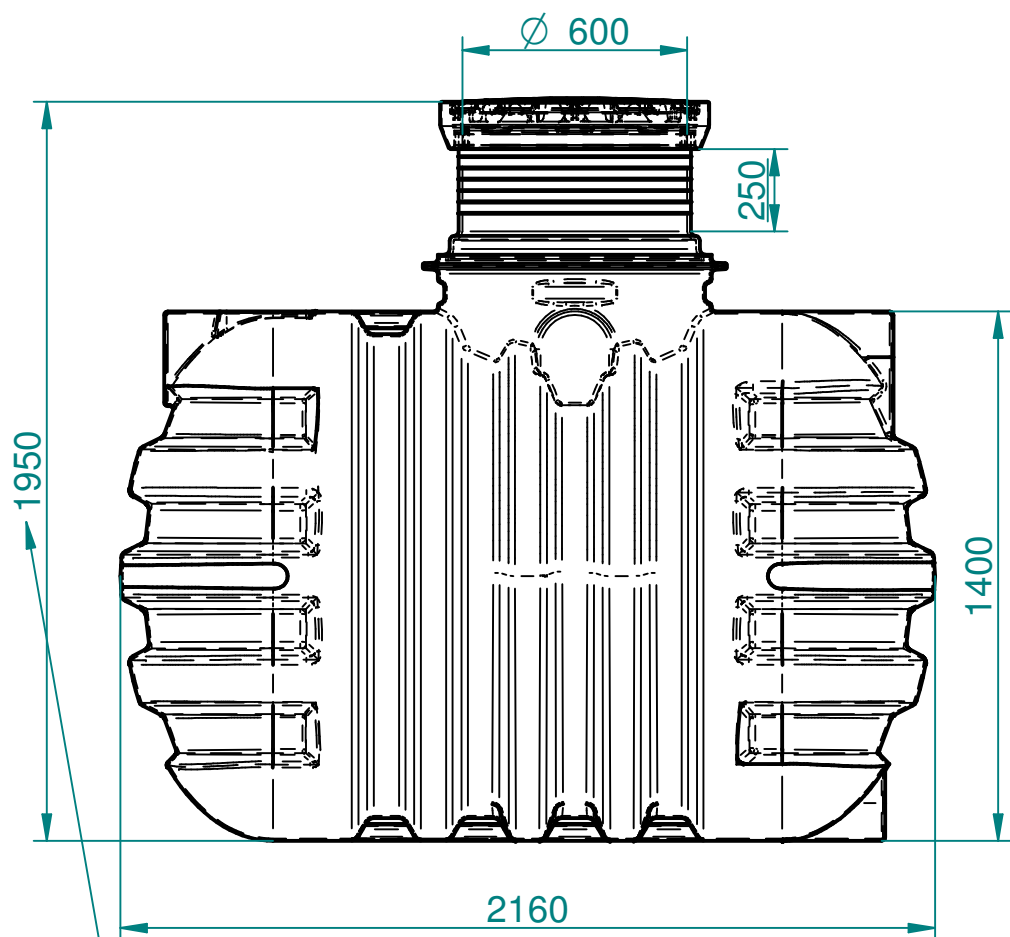

Standard

Za tehnične risbe si pridružujemo
pravico do spremembe

Nazadnje spremenil alesz dne 2018-08-31 10:25:57
ImeModela: RoDrink.2.600 L (CODE_7100067181).asm
ImeDokumenta: RoDrink.2.600 L (CODE_7100067181).dft

Hmin=1700; Hmax=1950 [mm]