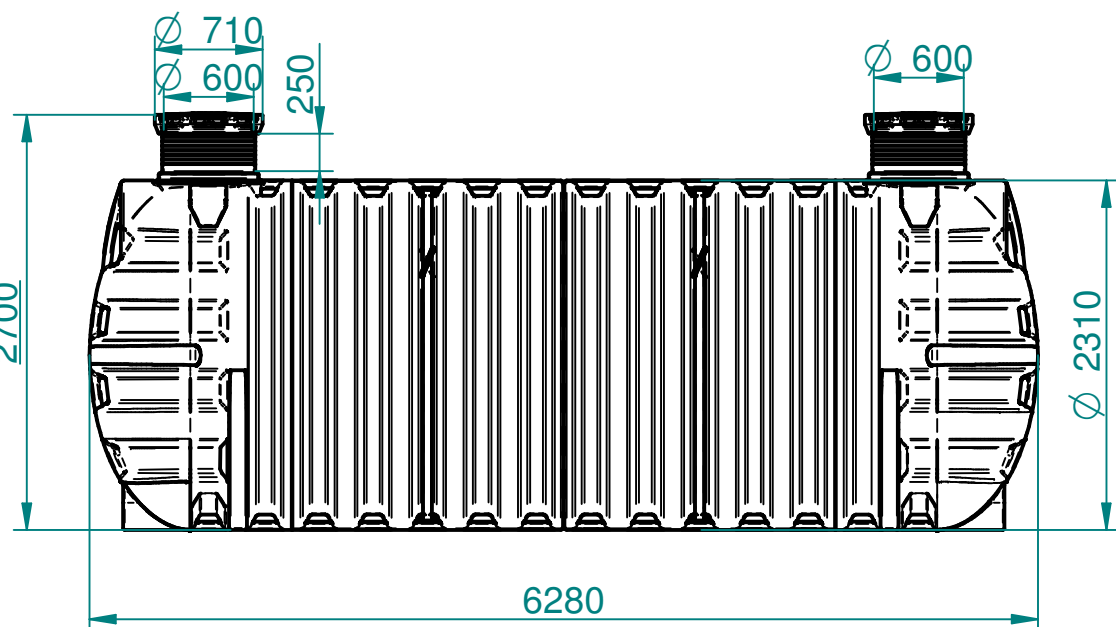

Hmin=2450; Hmax=2700 [mm]

**SAMO ZA  
INFORMACIJO!**

**PRELIMINARY,  
FOR INFO ONLY!**

|   |                  |                       |           |
|---|------------------|-----------------------|-----------|
| Toleranca   |                  | Merilo: 1:50          | Standard: |
| Po standardu ISO 8015   |                  | Teža:                 | Dim. Sur. |
| Datum: 16.4.2018  |                  | Material: PE          |           |
| Konst.:   | Uporabnik: alesz | Ime: RoDrink 22.000 L |           |
| Risal: 16.4.2018  | ales             | CODE: 7100062571      |           |
| Kontr.:   |                  | Št. risbe: 1-18/22000 |           |
| Kategorija:   |                  | Projekt               |           |
|  |                  | Zamenjava za:         | Zamenjal: |
| Ozn.  | Opomba           | Datum                 | Ime       |
|   |                  |                       | Status    |