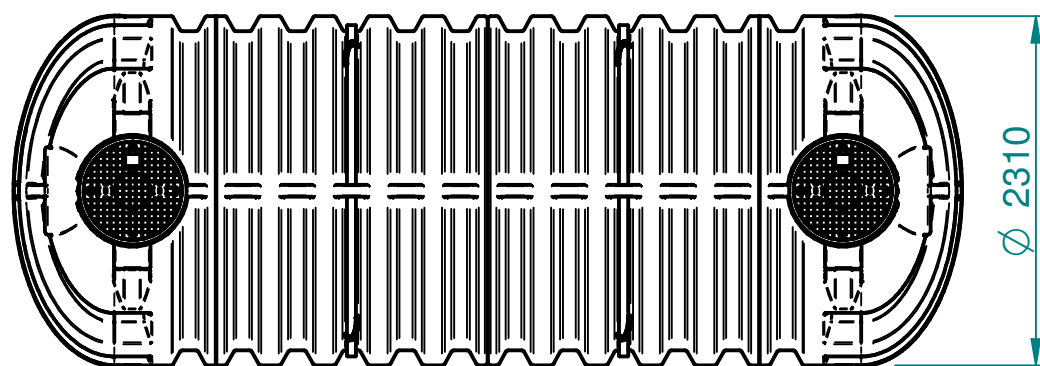

Hmin=2450; Hmax=2700 [mm]

**SAMO ZA  
INFORMACIJO!**

**PRELIMINARY,  
FOR INFO ONLY!**

|   |                  |                       |           |
|---|------------------|-----------------------|-----------|
| Toleranca   |                  | Merilo: 1:50          | Standard: |
| Po standardu ISO 8015   |                  | Teža:                 | Dim. Sur. |
| Datum: 16.4.2018  |                  | Material: PE          |           |
| Konst.:   | Uporabnik: alesz | Ime: RoDrink 22.000 L |           |
| Risal: 16.4.2018  | ales             | CODE: 7100062571      |           |
| Kontr.:   |                  | Št. risbe: 1-18/22000 |           |
| Kategorija:   |                  | Projekt               |           |
|  |                  | Zamenjava za:         | Zamenjal: |
| Ozn.  | Opomba           | Datum                 | Ime       |
|   |                  |                       | Status    |